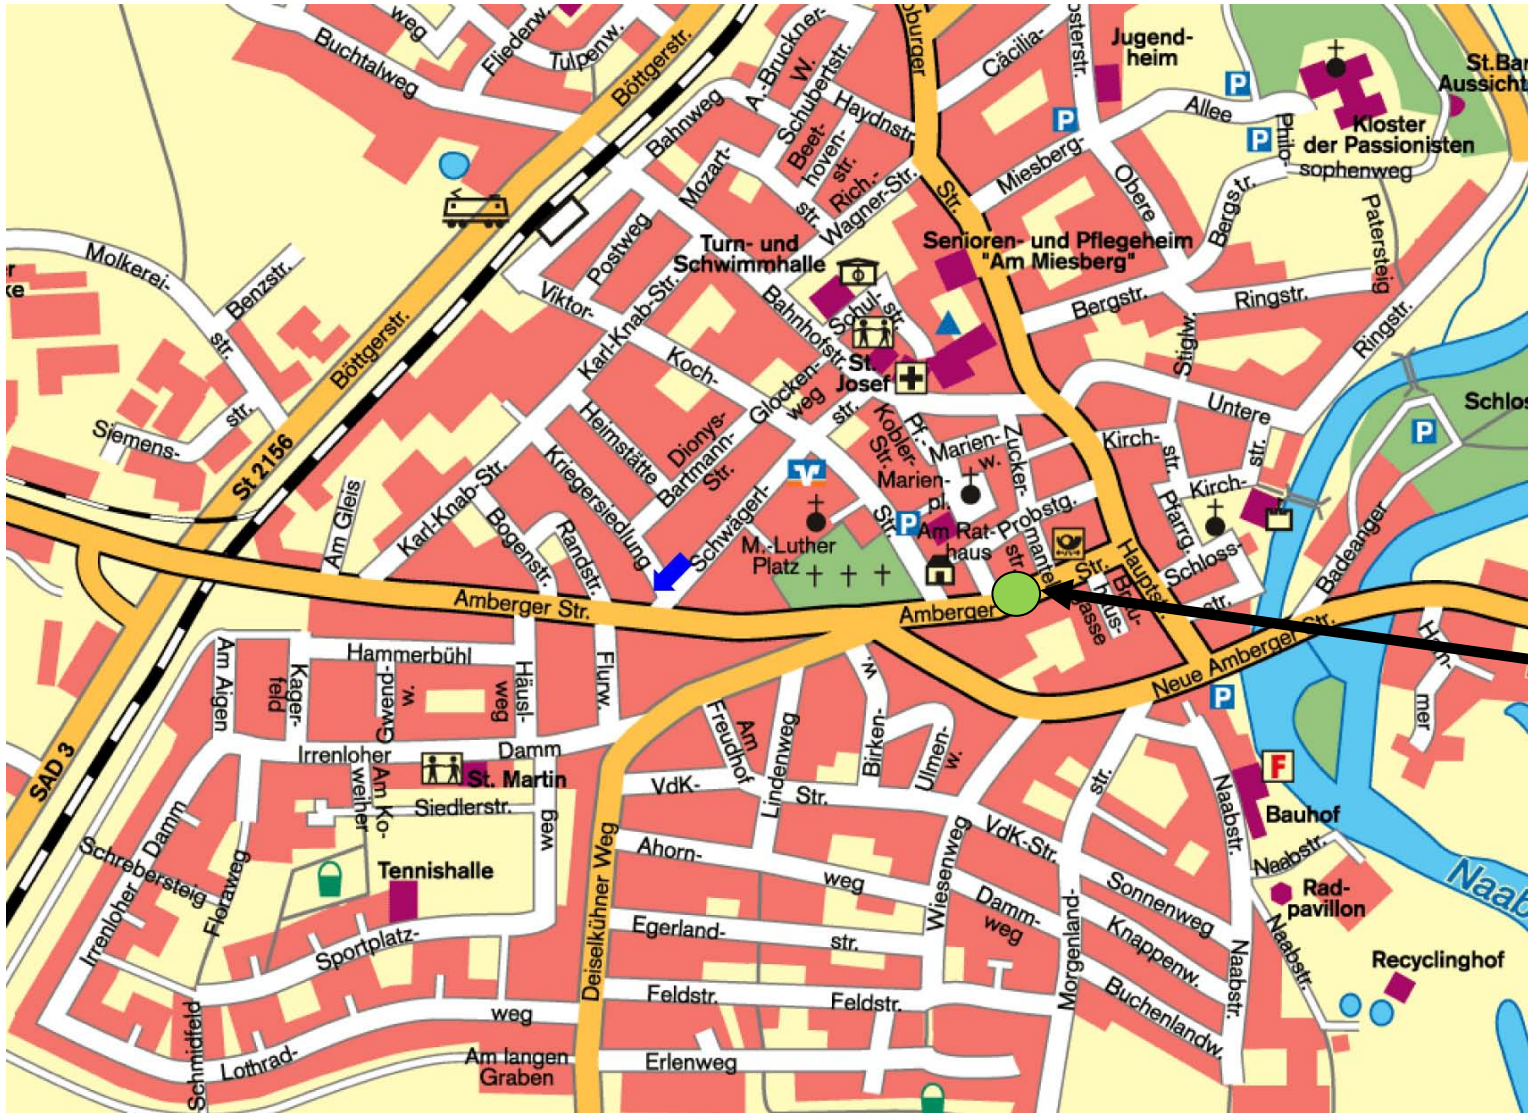

# Raumausstattung Bauer - Ihr Weg zu uns...

- + A93 (Regensburg - Hof)
- + Ausfahrt Schwarzenfeld (ca. 8 km nördlich von Schwandorf)
- + an der Ausfahrt weiter in Richtung Amberg
- + weiter über die neue Naabbrücke bis zur ersten Ampel
- + an dieser Kreuzung rechts abbiegen Richtung Sportpark
- + 150 m weiter bis zum "Platz am Kreuz"
- + hier links abbiegen in die Amberger Straße
- + das Ladengeschäft befindet sich, von hier kommend, auf der rechten Seite